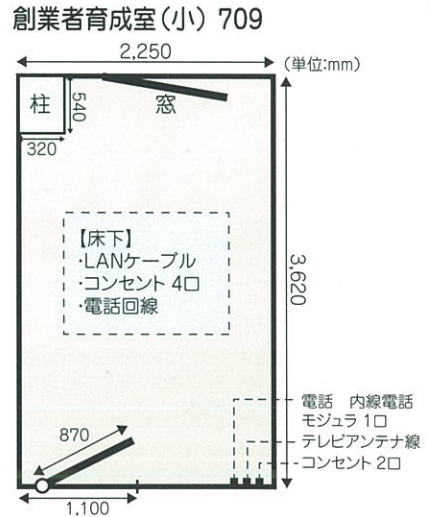

静岡市清水産業・情報プラザ スタートアップオフィス (創業者育成室) ご案内

静岡市では、起業家、創業者の育成を通じて産業の振興を図るため、静岡市清水産業・情報プラザ内に創業者育成室（完全個室型）を整備しています。
創業者育成室は、これから起業しようとしている個人や異分野を目指す社内ベンチャー等が利用できる施設です。支援施設には高速通信回線が整備され、24時間利用が可能です。
入居者を随時募集しています。

静岡市清水産業・情報プラザの概要

●所在地 静岡市清水区相生町6番17号

〈交通アクセス〉 JR清水駅から徒歩15分
静岡電車 新清水駅から徒歩5分
静岡バス 清水区役所バス停から徒歩1分

〈施設周辺環境〉 施設は、清水区役所、郵便局等の公的機関や金融機関、コンビニエンスストア等が近傍に立地しています。また周辺には、清水港、三保松原や富士山など観光名勝地が数多くあります。

創業者育成室(6・7階) 室数 32室

部屋	面積(m²)	室料(円)/月	部屋	面積(m²)	室料(円)/月
601・701	9.37	14,710	609・709	8.13	12,760
602・702	8.69	13,640	610・710	8.13	12,760
603・703	8.13	12,760	611・711	8.69	13,640
604・704	8.13	12,760	612・712	8.97	14,080
605・705	8.69	13,640	613・713	17.74	27,850
606・706	8.13	12,760	614・714	18.79	29,500
607・707	8.13	12,760	615・715	18.79	29,500
608・708	8.69	13,640	616・716	18.51	29,060

※ 面積は有効面積
※ 各室のパーテーションは可動式。2部屋以上希望の場合はご相談ください。

【6・7階 創業者育成室配置 概略図】