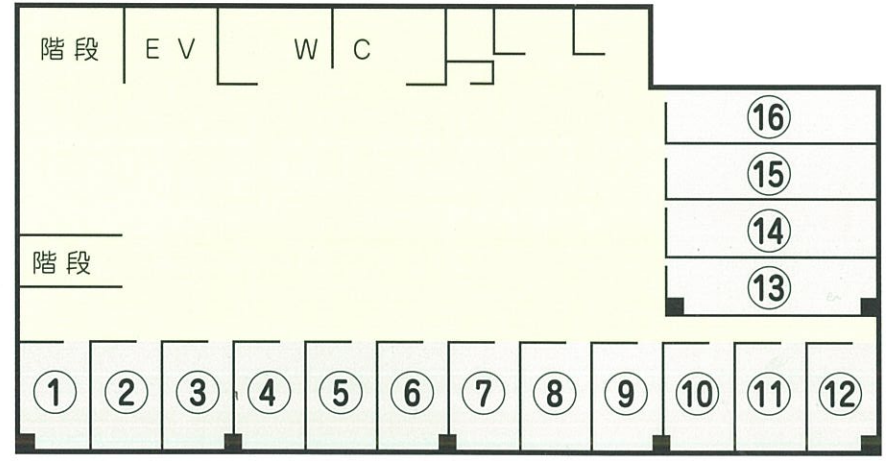

静岡市清水産業・情報プラザ スタートアップオフィス (創業者育成室) ご案内

静岡市では、起業家、創業者の育成を通じて産業の振興を図るため、静岡市清水産業・情報プラザ内に創業者育成室（完全個室型）を整備しています。
創業者育成室は、これから起業しようとしている個人や異分野を目指す社内ベンチャー等が利用できる施設です。支援施設には高速通信回線が整備され、24時間利用が可能です。
入居者を随時募集しています。

静岡市清水産業・情報プラザの概要

●所在地 静岡市清水区相生町6番17号

〈交通アクセス〉 JR清水駅から徒歩15分
静岡電車 新清水駅から徒歩5分
静岡バス 清水区役所バス停から徒歩1分

〈施設周辺環境〉 施設は、清水区役所、郵便局等の公的機関や金融機関、コンビニエンスストア等が近傍に立地しています。また周辺には、清水港、三保松原や富士山など観光名勝地が数多くあります。

創業者育成室(6・7階) 室数 32室

部屋	面積(m²)	室料(円)/月	部屋	面積(m²)	室料(円)/月
601・701	9.37	14,710	609・709	8.13	12,760
602・702	8.69	13,640	610・710	8.13	12,760
603・703	8.13	12,760	611・711	8.69	13,640
604・704	8.13	12,760	612・712	8.97	14,080
605・705	8.69	13,640	613・713	17.74	27,850
606・706	8.13	12,760	614・714	18.79	29,500
607・707	8.13	12,760	615・715	18.79	29,500
608・708	8.69	13,640	616・716	18.51	29,060

※ 面積は有効面積
※ 各室のパーテーションは可動式。2部屋以上希望の場合はご相談ください。

【6・7階 創業者育成室配置 概略図】