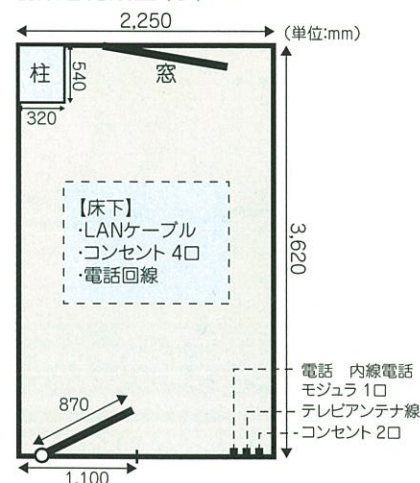

部屋面積・利用料金(月額)

部屋	面積(m ²)	室料(円)/月	部屋	面積(m ²)	室料(円)/月
601・701	9.37	14,420	609・709	8.13	12,520
602・702	8.69	13,380	610・710	8.13	12,520
603・703	8.13	12,520	611・711	8.69	13,380
604・704	8.13	12,520	612・712	8.97	13,810
605・705	8.69	13,380	613・713	17.74	27,310
606・706	8.13	12,520	614・714	18.79	28,930
607・707	8.13	12,520	615・715	18.79	28,930
608・708	8.69	13,380	616・716	18.51	28,500

※ 面積は有効面積
 ※ 各室のパーティションは可動式。2部屋以上希望の場合はご相談ください。

【6・7階 創業者育成室配置 概略図】

創業者育成室(小) 709

- 設備等
- 完全個室型
 - 空調(冷暖房)個別対応
 - 電気設備(30A)
 - インターネットLAN回線
 - 24時間使用可能なセキュリティ体制

警備室

- 駐車場
- 〈概要〉
- 1F お客様専用駐車場
 - 2・3F 入居者専用駐車場
 - 1社につき普通車1台分確保