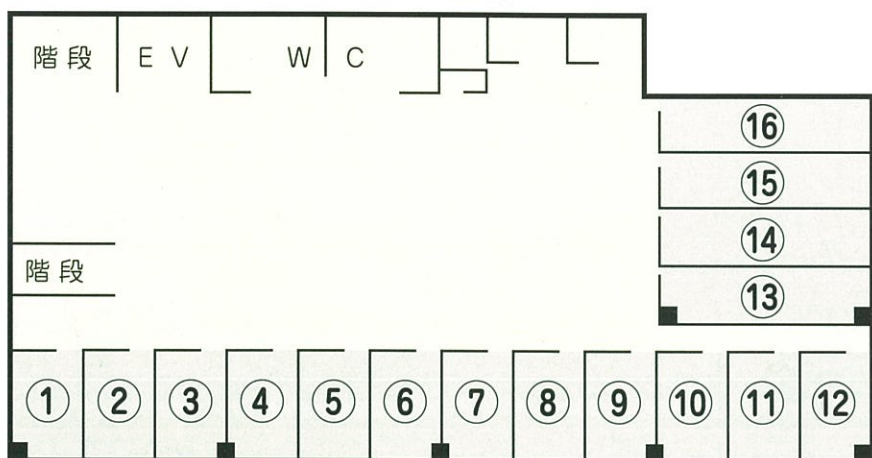

静岡市清水産業・情報プラザ スタートアップオフィス (創業者育成室) ご案内

静岡市では、起業家、創業者の育成を通じて産業の振興を図るため、静岡市清水産業・情報プラザ内に創業者育成室（完全個室型）を整備しています。

創業者育成室は、これから起業しようとしている個人や異分野を目指す社内ベンチャー等が利用できる施設です。支援施設には高速通信回線が整備され、24時間利用が可能です。

入居者を随時募集しています。

静岡市清水産業・情報プラザの概要

●所在地 静岡市清水区相生町6番17号

〈交通アクセス〉 JR清水駅から徒歩15分
静鉄電車 新清水駅から徒歩5分
静鉄バス 清水区役所バス停から徒歩1分

〈施設周辺環境〉 施設は、清水区役所、郵便局等の公的機関や金融機関、コンビニエンスストア等が近傍に立地しています。また周辺には、清水港、三保松原や富士山など観光名勝地が数多くあります。

創業者育成室(6・7階) 室数 32室

部屋面積・利用料金(月額)

部屋	面積(m²)	室料(円)/月	部屋	面積(m²)	室料(円)/月
601・701	9.37	14,420	609・709	8.13	12,520
602・702	8.69	13,380	610・710	8.13	12,520
603・703	8.13	12,520	611・711	8.69	13,380
604・704	8.13	12,520	612・712	8.97	13,810
605・705	8.69	13,380	613・713	17.74	27,310
606・706	8.13	12,520	614・714	18.79	28,930
607・707	8.13	12,520	615・715	18.79	28,930
608・708	8.69	13,380	616・716	18.51	28,500

※ 面積は有効面積
※ 各室のパーティションは可動式。2部屋以上希望の場合はご相談ください。

【6・7階 創業者育成室配置 概略図】